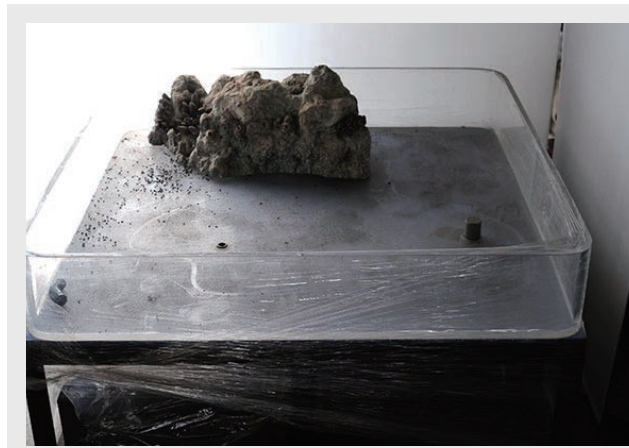

タッチプール水槽 1200

INTERIOR AQUARIUM TOTAL PLANNING AND CARE

water ウォーター株式会社

03-5946-6775

潮溜まり(タイドプール)をイメージした1200mmの正方形タッチプールになります。

岩場を再現した擬岩もリアルに表現されており、子供たちが手を入れて遊ぶのに適しています。

タッチプールではたくさんの方が手を入れるため、水が濁りやすいのが問題になりますが、こちらの水槽はオーバーフローのろ過器を設置しているため濁りにくくなっております。

※擬岩を取り外しての使用も可能です。

設置例

設置例

設置例

サイズ：幅1200mm × 奥行1200mm × 高さ200mm

素材：アクリル

架台：高さ：520mm

水量：約300リットル

ろ過仕様：オーバーフロー

クーラー：あり

外装板：木製

備考：擬岩付

在庫：1台

▶400% 総重量は400kgです。

2t 2tトラックで搬入します。

⚡100v 必要電源は100Vです。