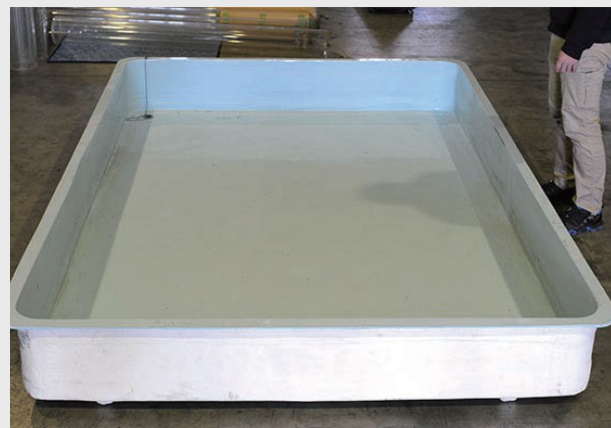

大きな長方形のFRPプールになります。

大きいものなのでその分重たく大人の男性4人くらいで運べるかというものになります。

サイズ感などは写真をご参考をお願いします。

展示会での簡易池等の使用がおすすめです。

サイズ：幅3000mm × 奥行2000mm × 高さ300mm

素材：FRP

架台：－

水量：約1800リットル

ろ過仕様：オプション取付可

クーラー：オプション取付可

外装板：－

備考：－

在庫：1台

▶ 1.8t 総重量は1.8tです。

2t 2tトラックで搬入します。

↓ 店頭でお渡しできます。