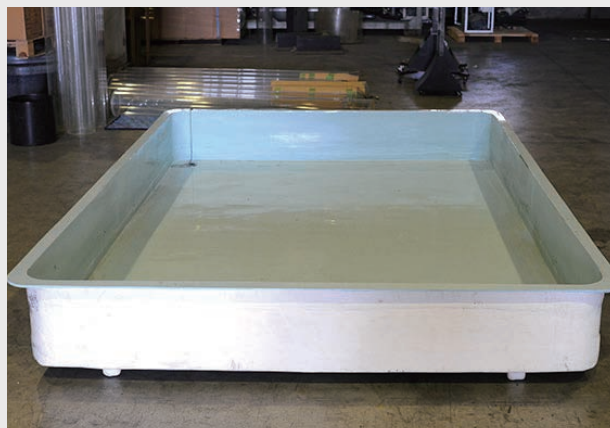

大きな長方形のFRPプールになります。

大きいものなのでその分重たく大人の男性4人くらいで運べるかというものになります。

サイズ感などは写真をご参考をお願いします。

展示会での簡易池等の使用がおすすめです。

サイズ：幅3000mm × 奥行2000mm × 高さ300mm

素材：FRP

架台：－

水量：約1800リットル

ろ過仕様：オプション取付可

クーラー：オプション取付可

外装板：－

備考：－

在庫：1台

▶ 1.8t 総重量は1.8tです。

2t 2tトラックで搬入します。

↓ 店頭でお渡しできます。