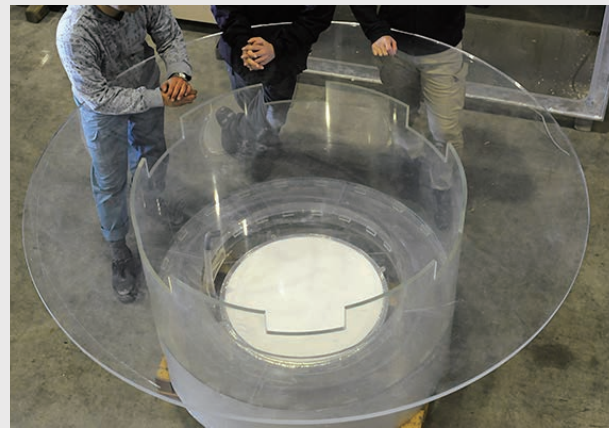

テーブル型水槽 2000

INTERIOR AQUARIUM TOTAL PLANNING AND CARE

water ウォーター株式会社

03-5946-6775

普通のテーブルとしても大きなテーブル型の特殊水槽です。
直径1200mmの円柱水槽の上に、直径2000mmで板厚20mmの円形の亚克力板が天板兼フタとして設置されます。
写真のように大人が3人並んでも広さに余裕があるので、たくさんの方がテーブルをご利用できます。
また天板にズレ防止等の返しはありませんが、重みでズレないように設計されておりますのでご安心ください。
テーブルの中に例えば金魚を泳がせ、上から人が眺めるような演出がお楽しみいただける水槽です。

- サイズ：天板：直径2000mm
水槽：直径1200mm × 高さ850mm（水槽部分530mm）
- 素材：亚克力
架台：－
水量：約500リットル
ろ過仕様：－
クーラー：－
外装板：－
備考：－
在庫：1台

▶600kg 総重量は600kgです。

🚛2t 2tトラックで搬入します。

🔌100V 必要電源は100Vです。

参考費用

レンタル料金（1週間以内）	・・・	¥100,000
運搬料金（搬入、搬出）	・・・	¥280,000
生体・消耗品等料金	・・・	¥126,000