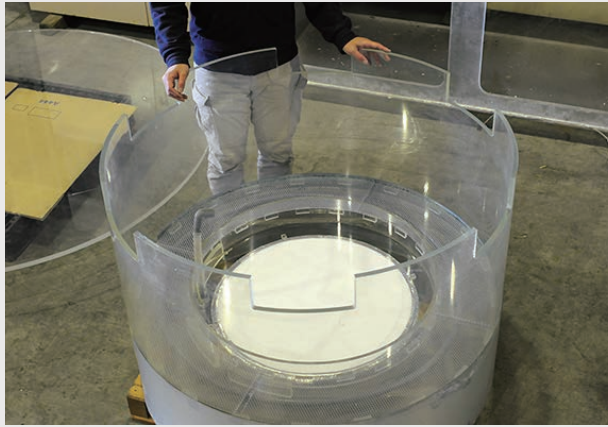

テーブル型水槽 2000

INTERIOR AQUARIUM TOTAL PLANNING AND CARE

water ウォーター株式会社

03-5946-6775

普通のテーブルとしても大きなテーブル型の特殊水槽です。
直径1200mmの円柱水槽の上に、直径2000mmで板厚20mmの円形の亚克力板が天板兼フタとして設置されます。
写真のように大人が3人並んでも広さに余裕があるので、たくさんの方がテーブルをご利用できます。
また天板にズレ防止等の返しはありませんが、重みでズレないように設計されておりますのでご安心ください。
テーブルの中に例えば金魚を泳がせ、上から人が眺めるような演出がお楽しみいただける水槽です。

- サイズ：天板：直径2000mm
水槽：直径1200mm × 高さ850mm（水槽部分530mm）
- 素材：亚克力
架台：－
水量：約500リットル
ろ過仕様：－
クーラー：－
外装板：－
備考：－
在庫：1台

▶600kg 総重量は600kgです。

🚛2t 2tトラックで搬入します。

🔌100V 必要電源は100Vです。

参考費用

レンタル料金（1週間以内）	・・・	¥100,000
運搬料金（搬入、搬出）	・・・	¥280,000
生体・消耗品等料金	・・・	¥126,000