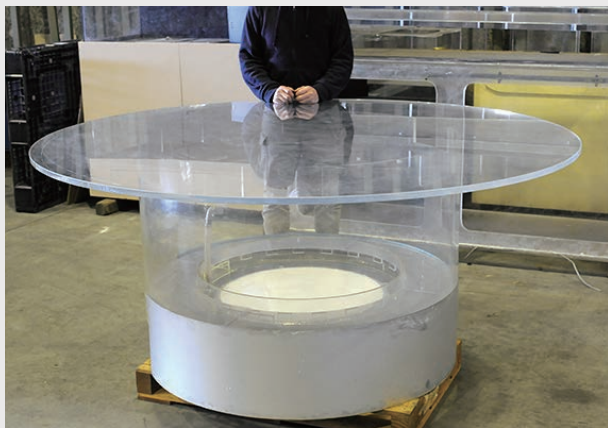

テーブル型水槽 2000

INTERIOR AQUARIUM TOTAL PLANNING AND CARE

water ウォーター株式会社

03-5946-6775

普通のテーブルとしても大きなテーブル型の特殊水槽です。
直径1200mmの円柱水槽の上に、直径2000mmで板厚20mmの円形の亚克力板が天板兼フタとして設置されます。
写真のように大人が3人並んでも広さに余裕があるので、たくさんの方がテーブルをご利用できます。
また天板にズレ防止等の返しはありませんが、重みでズレないように設計されておりますのでご安心ください。
テーブルの中に例えば金魚を泳がせ、上から人が眺めるような演出がお楽しみいただける水槽です。

- サイズ：天板：直径2000mm
水槽：直径1200mm × 高さ850mm（水槽部分530mm）
- 素材：亚克力
架台：－
水量：約500リットル
ろ過仕様：－
クーラー：－
外装板：－
備考：－
在庫：1台

▶600kg 総重量は600kgです。

🚛2t 2tトラックで搬入します。

🔌100V 必要電源は100Vです。

参考費用

レンタル料金（1週間以内）	・・・	¥100,000
運搬料金（搬入、搬出）	・・・	¥280,000
生体・消耗品等料金	・・・	¥126,000