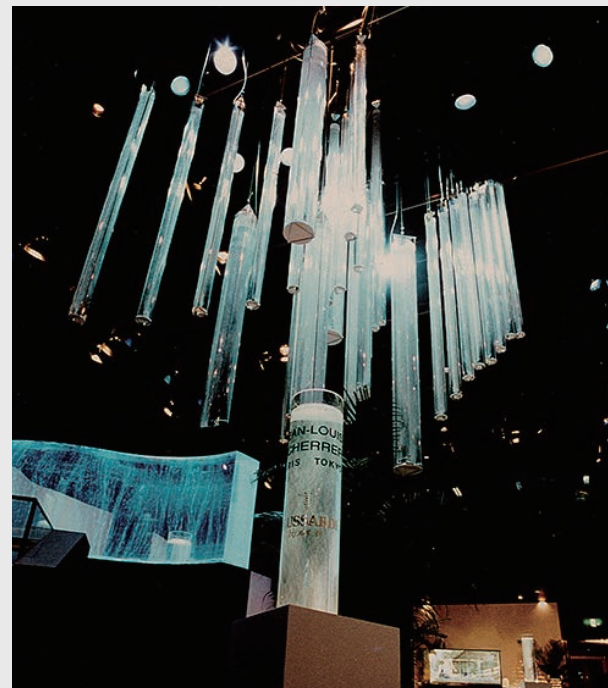

円柱水槽 90φ、200φ

03-5946-6775

架台なしの亚克力円柱水槽になります。このような細めの円柱水槽はいろんな表現に使用されます。

過去には一番細い円柱を多数吊るす演出で使用しました。

現在ではこのような細いタイプの円柱泡水槽などはあまり見かけませんが、何かの展示のアクセントとしての使用をご検討の際は是非ご相談ください。

サイズ：A:直径 90mm × 高さ2000mm

B:直径200mm × 高さ2000mm