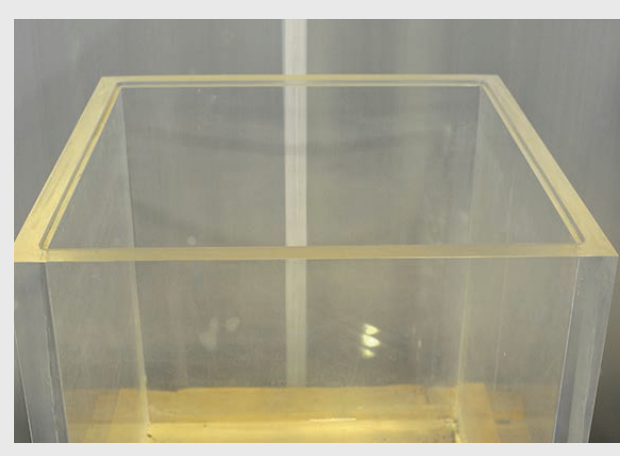

アクリル水槽 750 キューブ

03-5946-6775

ほぼ立方体に近いアクリルの特注水槽です。

水槽の板厚が45mmと分厚いため、水槽自体が結露しにくく冷水域の生体等の展示に向けた水槽になります。

また板に厚みがある水槽ならではの作りとして、水槽上部にリブやフランジを使用していないため、水槽を上から覗く際にスッキリとした印象を与えます。架台はありません。水槽重量約200kg。

※ 水槽のみのレンタルが可能です。但しパワーゲートのあるトラックなどでの安全な運搬をお願いします。

サイズ：幅750mm × 奥行750mm × 高さ800mm

板厚：45mm

素材：アクリル

架台：-

水量：約300リットル

ろ過仕様：オプション取付可

クーラー：オプション取付可

外装板：-