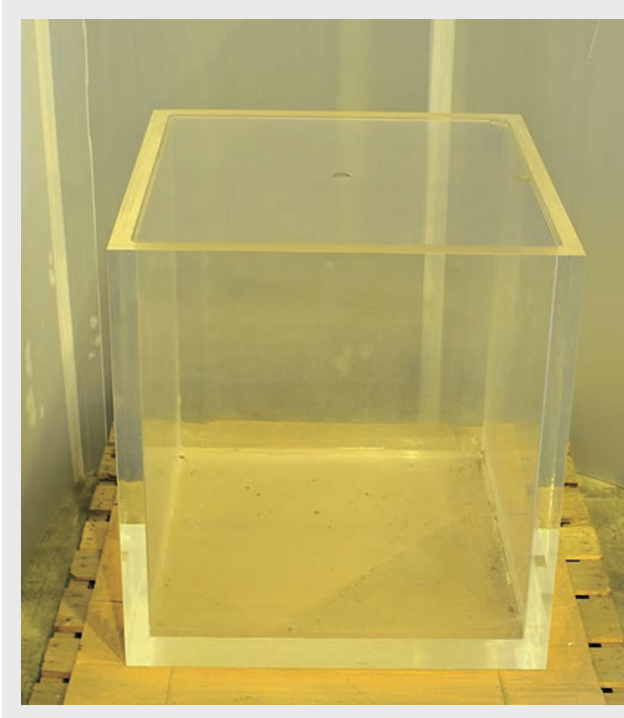

アクリル水槽 750 キューブ

03-5946-6775

ほぼ立方体に近いアクリルの特注水槽です。

水槽の板厚が45mmと分厚いため、水槽自体が結露しにくく冷水域の生体等の展示に向けた水槽になります。

また板に厚みがある水槽ならではの作りとして、水槽上部にリブやフランジを使用していないため、水槽を上から覗く際にスッキリとした印象を与えます。架台はありません。水槽重量約200kg。

※ 水槽のみのレンタルが可能です。但しパワーゲートのあるトラックなどでの安全な運搬をお願いします。

サイズ：幅750mm × 奥行750mm × 高さ800mm

板厚：45mm

素材：アクリル

架台：-

水量：約300リットル

ろ過仕様：オプション取付可

クーラー：オプション取付可

外装板：-