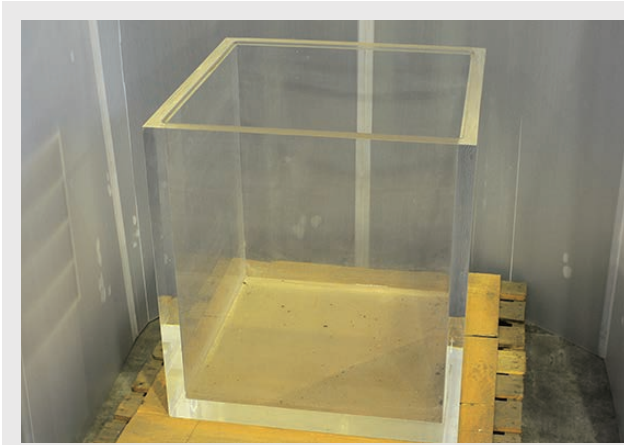

アクリル水槽 750 キューブ

03-5946-6775

ほぼ立方体に近いアクリルの特注水槽です。

水槽の板厚が45mmと分厚いため、水槽自体が結露しにくく冷水域の生体等の展示に向けた水槽になります。

また板に厚みがある水槽ならではの作りとして、水槽上部にリブやフランジを使用していないため、水槽を上から覗く際にスッキリとした印象を与えます。架台はありません。水槽重量約200kg。

※ 水槽のみのレンタルが可能です。但しパワーゲートのあるトラックなどでの安全な運搬をお願いします。

サイズ：幅750mm × 奥行750mm × 高さ800mm

板厚：45mm

素材：アクリル

架台：-

水量：約300リットル

ろ過仕様：オプション取付可

クーラー：オプション取付可

外装板：-