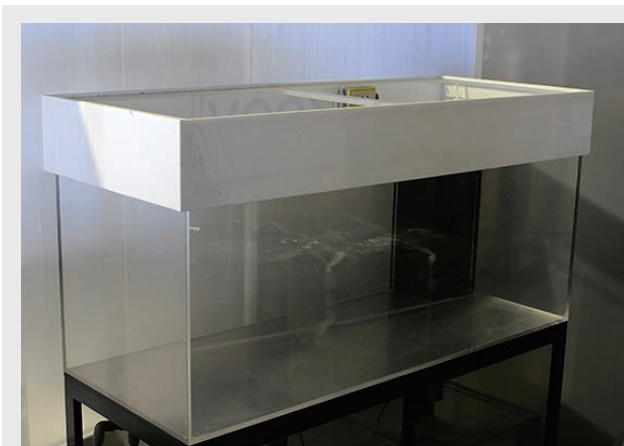

アクリル水槽 1500

INTERIOR AQUARIUM TOTAL PLANNING AND CARE

water ウォーター株式会社

03-5946-6775

架台の高さが他の水槽より低く子供の目線に丁度良い高さに設定された特注水槽です。
以前は小学生の子供たちを対象としたイベントで使用されました。
水量も約540Lと多く、水槽でとても大事なろ過設備もしっかりしているのでお魚もたくさん入れられます。
但し、架台の外装板がないためご用意していただく必要があります。

サイズ：幅1500mm × 奥行600mm × 高さ600mm
素材：アクリル
架台：高さ：665mm
水量：約540リットル
ろ過仕様：オーバーフロー
クーラー：あり
外装板：－
備考：ライトカバー付
在庫：1台

総重量は650kgです。

2tトラックで搬入します。

詳細な図面でご確認いただけます。

必要電源は100Vです。

参考費用

レンタル料金 (1週間以内)	・・・	¥140,000
運搬料金 (搬入、搬出)	・・・	¥350,000
生体・消耗品等料金	・・・	¥200,000