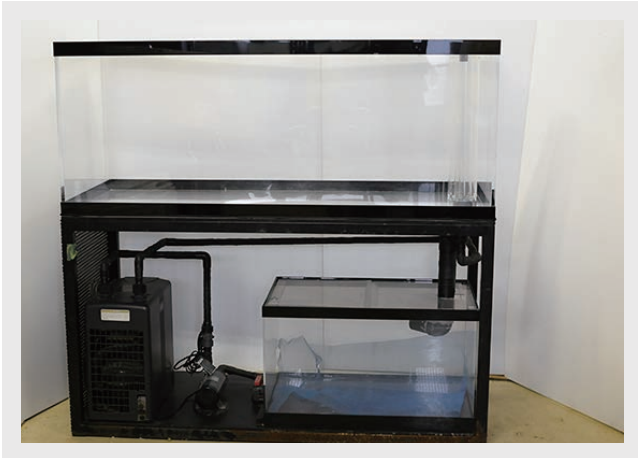

アクリル水槽 1500E

INTERIOR AQUARIUM TOTAL PLANNING AND CARE

water ウォーター株式会社

03-5946-6775

こちら1200E水槽と同じハイパワーのクーラーを搭載した特注水槽となります。
1200E水槽よりも架台の高さが低くなっております。
また在庫が2台御座いますので2台並べて使用するイベント等にお薦めです。

サイズ：幅1500mm × 奥行600mm × 高さ600mm

素材：アクリル

架台：高さ：800mm

水量：約540リットル

ろ過仕様：オーバーフロー

クーラー：あり

外装板：-

備考：-

在庫：2台