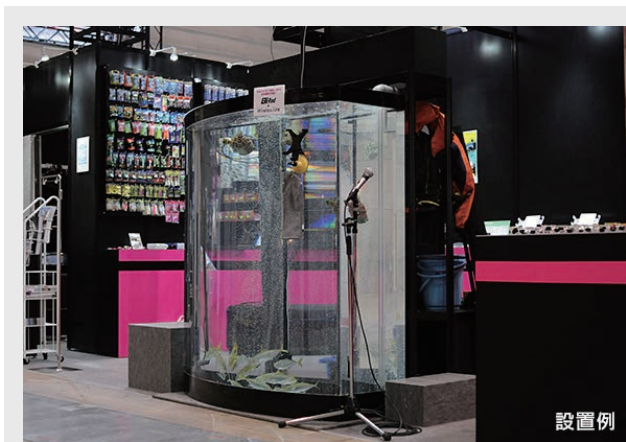

# かまぼこ型水槽

INTERIOR AQUARIUM TOTAL PLANNING AND CARE

**water** ウォーター株式会社

03-5946-6775

高さが1660mmあり、弊社のレンタル水槽のなかで一番高さがあるものになります。

形状が特徴的で『板かまぼこ』の形をしていて、また高さもあることから広い会場でも目立ちます。

架台がなく板などを敷いた床にそのまま設置するため、敷板等をご用意していただく必要があります。

但し水槽自体が重たく約450kgあり、更に水を入れると約1.5tくらいの総重量となるため設置場所の耐荷重を必ずお調べ願います。

過去設置場所（パシフィコ横浜）

サイズ：幅1460mm × 奥行640mm / 460mm × 高さ1660mm

素材：アクリル

架台：-

水量：約1000リットル

ろ過仕様：オプション取付可

クーラー：オプション取付可